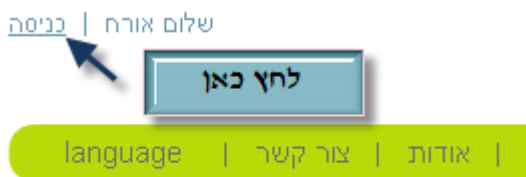

הוספת משתמש חדש:

(1) לחץ על המילה "כניסה" בצד השמאלי העליון של המסך:

(2) לחץ על המילה "הרשמה":

(3) מלא את פרטיך במסך ההרשמה:

- שים לב שחובה למלא את כל פרטי ההרשמה.
- שם המשתמש יכול להכיל בין 4-10 תווים, ללא רווח בניהם. התווים שמרכיבים את שם המשתמש יכולים להיות אותיות באנגלית ו/או מספרים ו/או הסימנים _ - : בלבד.

- הסיסמא יכולה להכיל בין 4-10 תווים. התווים שמרכיבים את הסיסמא יכולים להיות אותיות באנגלית ו/או מספרים ו/או הסימנים : @\$%&~_ בלבד.
- תחומי העניין שבחרת ישמשו כדי לעדכן אותך בפעילויות הקשורות לתחומים אלו (כגון הרצאות, ספרים חדשים וכו').