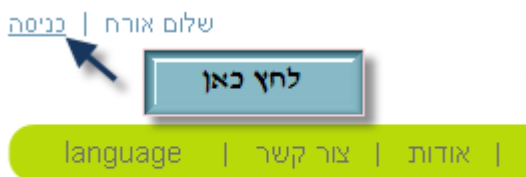

הוספת משתמש חדש:

(1) לחץ על המילה "כניסה" בצד השמאלי העליון של המסך:

(2) לחץ על המילה "הרשמה":

(3) מלא את פרטיך במסך ההרשמה:

- שים לב שחובה למלא את כל פרטי ההרשמה.
- שם המשתמש יכול להכיל בין 4-10 תווים, ללא רווח בניהם. התווים שמרכיבים את שם המשתמש יכולים להיות אותיות באנגלית ו/או מספרים ו/או הסימנים _ : - בלבד.

- הסיסמא יכולה להכיל בין 4-10 תווים. התווים שמרכיבים את הסיסמא יכולים להיות אותיות באנגלית ו/או מספרים ו/או הסימנים : @\$%&~_ בלבד.
- תחומי העניין שבחרת ישמשו כדי לעדכן אותך בפעילויות הקשורות לתחומים אלו (כגון הרצאות, ספרים חדשים וכו').